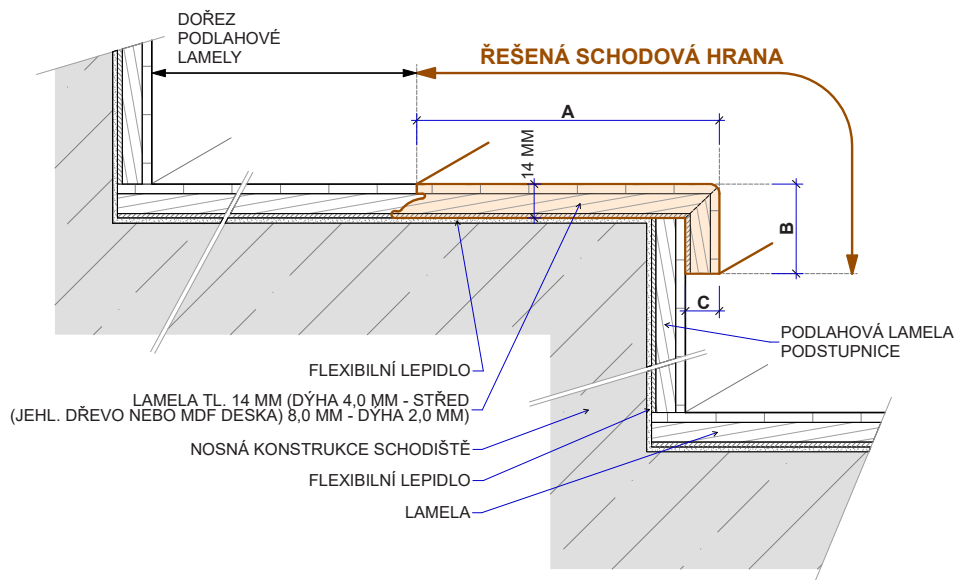

PARKET
KONCEPT

SCHODOVÉ HRANY
CENÍK 2023

CZK

BJELIN

Platnost od 31. 7. 2023

Schodová hrana BJELIN

Řešení pro Vaše schody

Schodové hrany se standardně dodávají v plné délce podlahové lamely. Na přání je možné je vyrobit nadpojené do větší délky nebo je zkrátit na jinou požadovanou délku. Na přání je také možné vyrobit kompletní schodové dílce z podlah – nadpojené schodové hrany na další podlahové lamely včetně 2, 3 nebo 4 stranného olištování. Ke schodovým hranám dodáváme také v požadované metráži barevně napasované boční lišty z masivu (4 x 37 mm v různých délkách) k zakrytí boků schodové hrany. Schodové hrany jsou celé zhotoveny přímo z podlahové lamely, mají tudíž identickou povrchovou úpravu. Schodové hrany se vyrábí standardně jako typ D, na přání je možné vyrobit typ C, který má stejné rozměry a stejnou cenu. Typ C je nutné výslovně specifikovat v objednávce.

Typ D

Typ D – boční lišty

3-VRSTVÉ TYP D

Typ C

Typ C – boční lišty

3-VRSTVÉ TYP C

WIDEPLANK

Typ výrobku, konstrukce	Kód podlahy	Název (dřevina, dekor)	Vzor	Třídění dřeva	Povrchová úprava	Kartáčování	Formát (mm) originál lamely	Profil schodové hrany cca A/B/C – délka (mm)	MOC Kč/bm při odběru 10 ks a více schodovek v originální délce bez DPH	MOC Kč/bm při odběru 2-9 ks schodovek v originální délce bez DPH
Schodové hrany Typ D	CH1PC-B0	Dub	Plošný	Rustic	Bílý oxidativní olej	Ano	15,5 x 200 x 2200	135/37/15,5-2200	1169,-	1275,-
Schodové hrany Typ D	CH1PC-LA	Dub	Plošný	Rustic	Matný lak	Ano	15,5 x 200 x 2200	135/37/15,5-2200	1169,-	1275,-
Schodové hrany Typ D	CH1PC-OL	Dub	Plošný	Rustic	Oxidativní olej	Ano	15,5 x 200 x 2200	135/37/15,5-2200	1169,-	1275,-