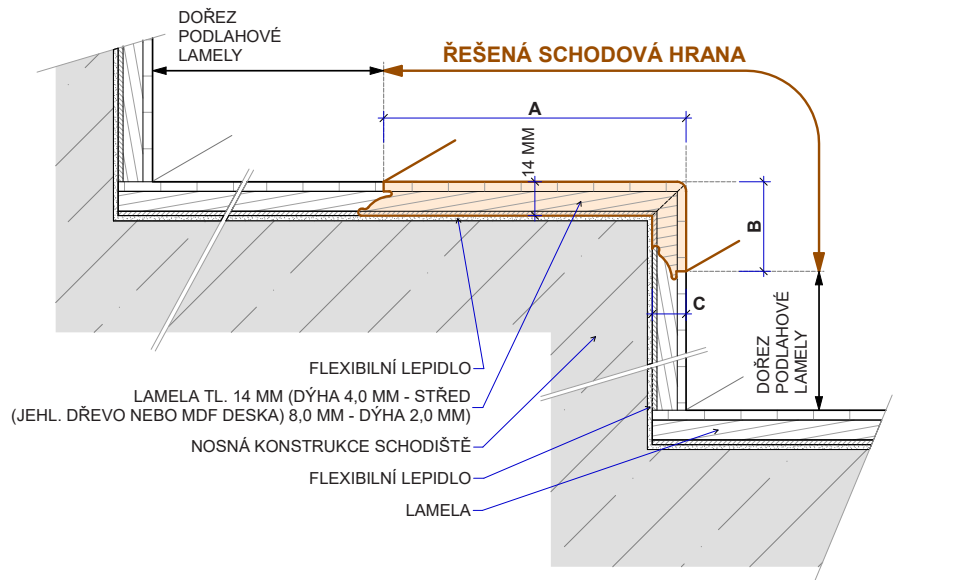

PARKET
KONCEPT

SCHODOVÉ HRANY
CENÍK 2023

CZK

BJELIN

Platnost od 31. 7. 2023

Schodová hrana BJELIN

Řešení pro Vaše schody

Schodové hrany se standardně dodávají v plné délce podlahové lamely. Na přání je možné je vyrobit nadpojené do větší délky nebo je zkrátit na jinou požadovanou délku. Na přání je také možné vyrobit kompletní schodové dílce z podlah – nadpojené schodové hrany na další podlahové lamely včetně 2, 3 nebo 4 stranného olištování. Ke schodovým hranám dodáváme také v požadované metráži barevně napasované boční lišty z masivu (4 x 37 mm v různých délkách) k zakrytí boků schodové hrany. Schodové hrany jsou celé zhotoveny přímo z podlahové lamely, mají tudíž identickou povrchovou úpravu. Schodové hrany se vyrábí standardně jako typ D, na přání je možné vyrobit typ C, který má stejné rozměry a stejnou cenu. Typ C je nutné výslovně specifikovat v objednávce.

Typ D

Typ D – boční lišty

3-VRSTVÉ TYP D

Typ C

Typ C – boční lišty

3-VRSTVÉ TYP C

WIDEPLANK

Typ výrobku, konstrukce	Kód podlahy	Název (dřevina, dekor)	Vzor	Třídění dřeva	Povrchová úprava	Kartáčování	Formát (mm) originál lamely	Profil schodové hrany cca A/B/C – délka (mm)	MOC Kč/bm při odběru 10 ks a více schodovek v originální délce bez DPH	MOC Kč/bm při odběru 2-9 ks schodovek v originální délce bez DPH
Schodové hrany Typ D	CH1PC-B0	Dub	Plošný	Rustic	Bílý oxidativní olej	Ano	15,5 x 200 x 2200	135/37/15,5-2200	1169,-	1275,-
Schodové hrany Typ D	CH1PC-LA	Dub	Plošný	Rustic	Matný lak	Ano	15,5 x 200 x 2200	135/37/15,5-2200	1169,-	1275,-
Schodové hrany Typ D	CH1PC-OL	Dub	Plošný	Rustic	Oxidativní olej	Ano	15,5 x 200 x 2200	135/37/15,5-2200	1169,-	1275,-