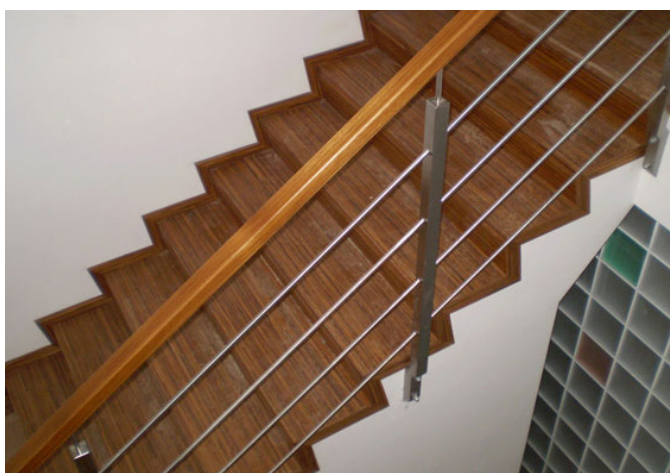

Schodová hrana BJELIN

Doplňky ke schodové hraně

Typ výrobku, konstrukce	Objednávací kód	Název (dřevina, dekor)	Povrchová úprava	Profil lišty B/tl. - délka (mm)	MOC Kč/bm bez DPH
Masivní boční lišta volně ložená	lišta+kód podlahy	Dub evropský	Tvrdivoskový olej	37/4 - metráž	361,-
Masivní boční lišta volně ložená	lišta+kód podlahy	Dub – ostatní barvy (domořeno)	Tvrdivoskový olej	37/4 - metráž	473,-
Masivní boční lišta volně ložená	lišta+kód podlahy	Ostatní dekory dřevin a barvy	Tvrdivoskový olej	37/4 - metráž	630,-
Typ výrobku, konstrukce	Objednávací kód	Balení		MOC Kč/balení bez DPH	
Olej na domoření řezů	olej + kód podlahy	cca 0,1 l		526,-	

Realizace:

Dostupnost schodových hran BJELIN:

Schodové hrany jsou na objednávku, termín dodání se řídí podle dostupnosti položky podlahy, ze které se vyrábí, uvedené ve sloupci Dostupnost v našem MOC ceníku:

Dostupnost podlah CS - dodání schodových hran za cca 6 týdnů

Dostupnost podlah S - dodání schodových hran za cca 4 týdny

Za delší schod (nadpojení) než je délka lamely se účtuje 10% z ceny běžné (platba včetně prořezu další celé lamely)

Za uřezání na kratší délku než je délka lamely se účtuje 10% z ceny (platba včetně prořezu celé lamely)