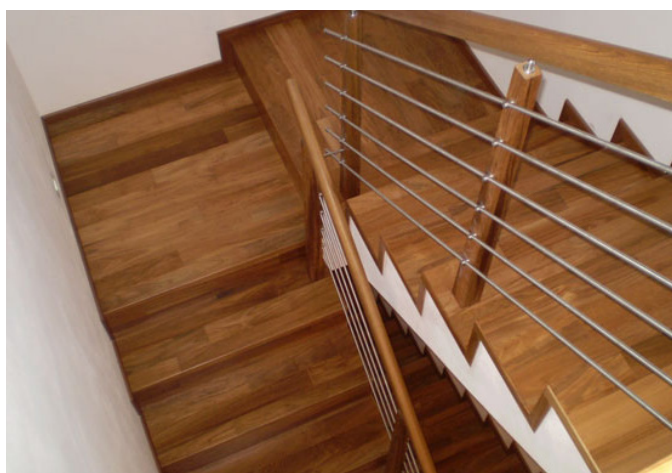

Schodová hrana BJELIN

Doplňky ke schodové hraně

Typ výrobku, konstrukce	Objednávací kód	Název (dřevina, dekor)	Povrchová úprava	Profil lišty B/tl. - délka (mm)	MOC Kč/bm bez DPH
Masivní boční lišta volně ložená	lišta+kód podlahy	Dub evropský	Tvrdivoskový olej	37/4 - metráž	361,-
Masivní boční lišta volně ložená	lišta+kód podlahy	Dub – ostatní barvy (domořeno)	Tvrdivoskový olej	37/4 - metráž	473,-
Masivní boční lišta volně ložená	lišta+kód podlahy	Ostatní dekory dřevin a barvy	Tvrdivoskový olej	37/4 - metráž	630,-
Typ výrobku, konstrukce	Objednávací kód	Balení		MOC Kč/balení bez DPH	
Olej na domoření řezů	olej + kód podlahy	cca 0,1 l		526,-	

Realizace:

Dostupnost schodových hran BJELIN:

Schodové hrany jsou na objednávku, termín dodání se řídí podle dostupnosti položky podlahy, ze které se vyrábí, uvedené ve sloupci Dostupnost v našem MOC ceníku:

Dostupnost podlah CS - dodání schodových hran za cca 6 týdnů

Dostupnost podlah S - dodání schodových hran za cca 4 týdny

Za delší schod (nadpojení) než je délka lamely se účtuje 10% z ceny běžné (platba včetně prořezu další celé lamely)

Za uřezání na kratší délku než je délka lamely se účtuje 10% z ceny (platba včetně prořezu celé lamely)